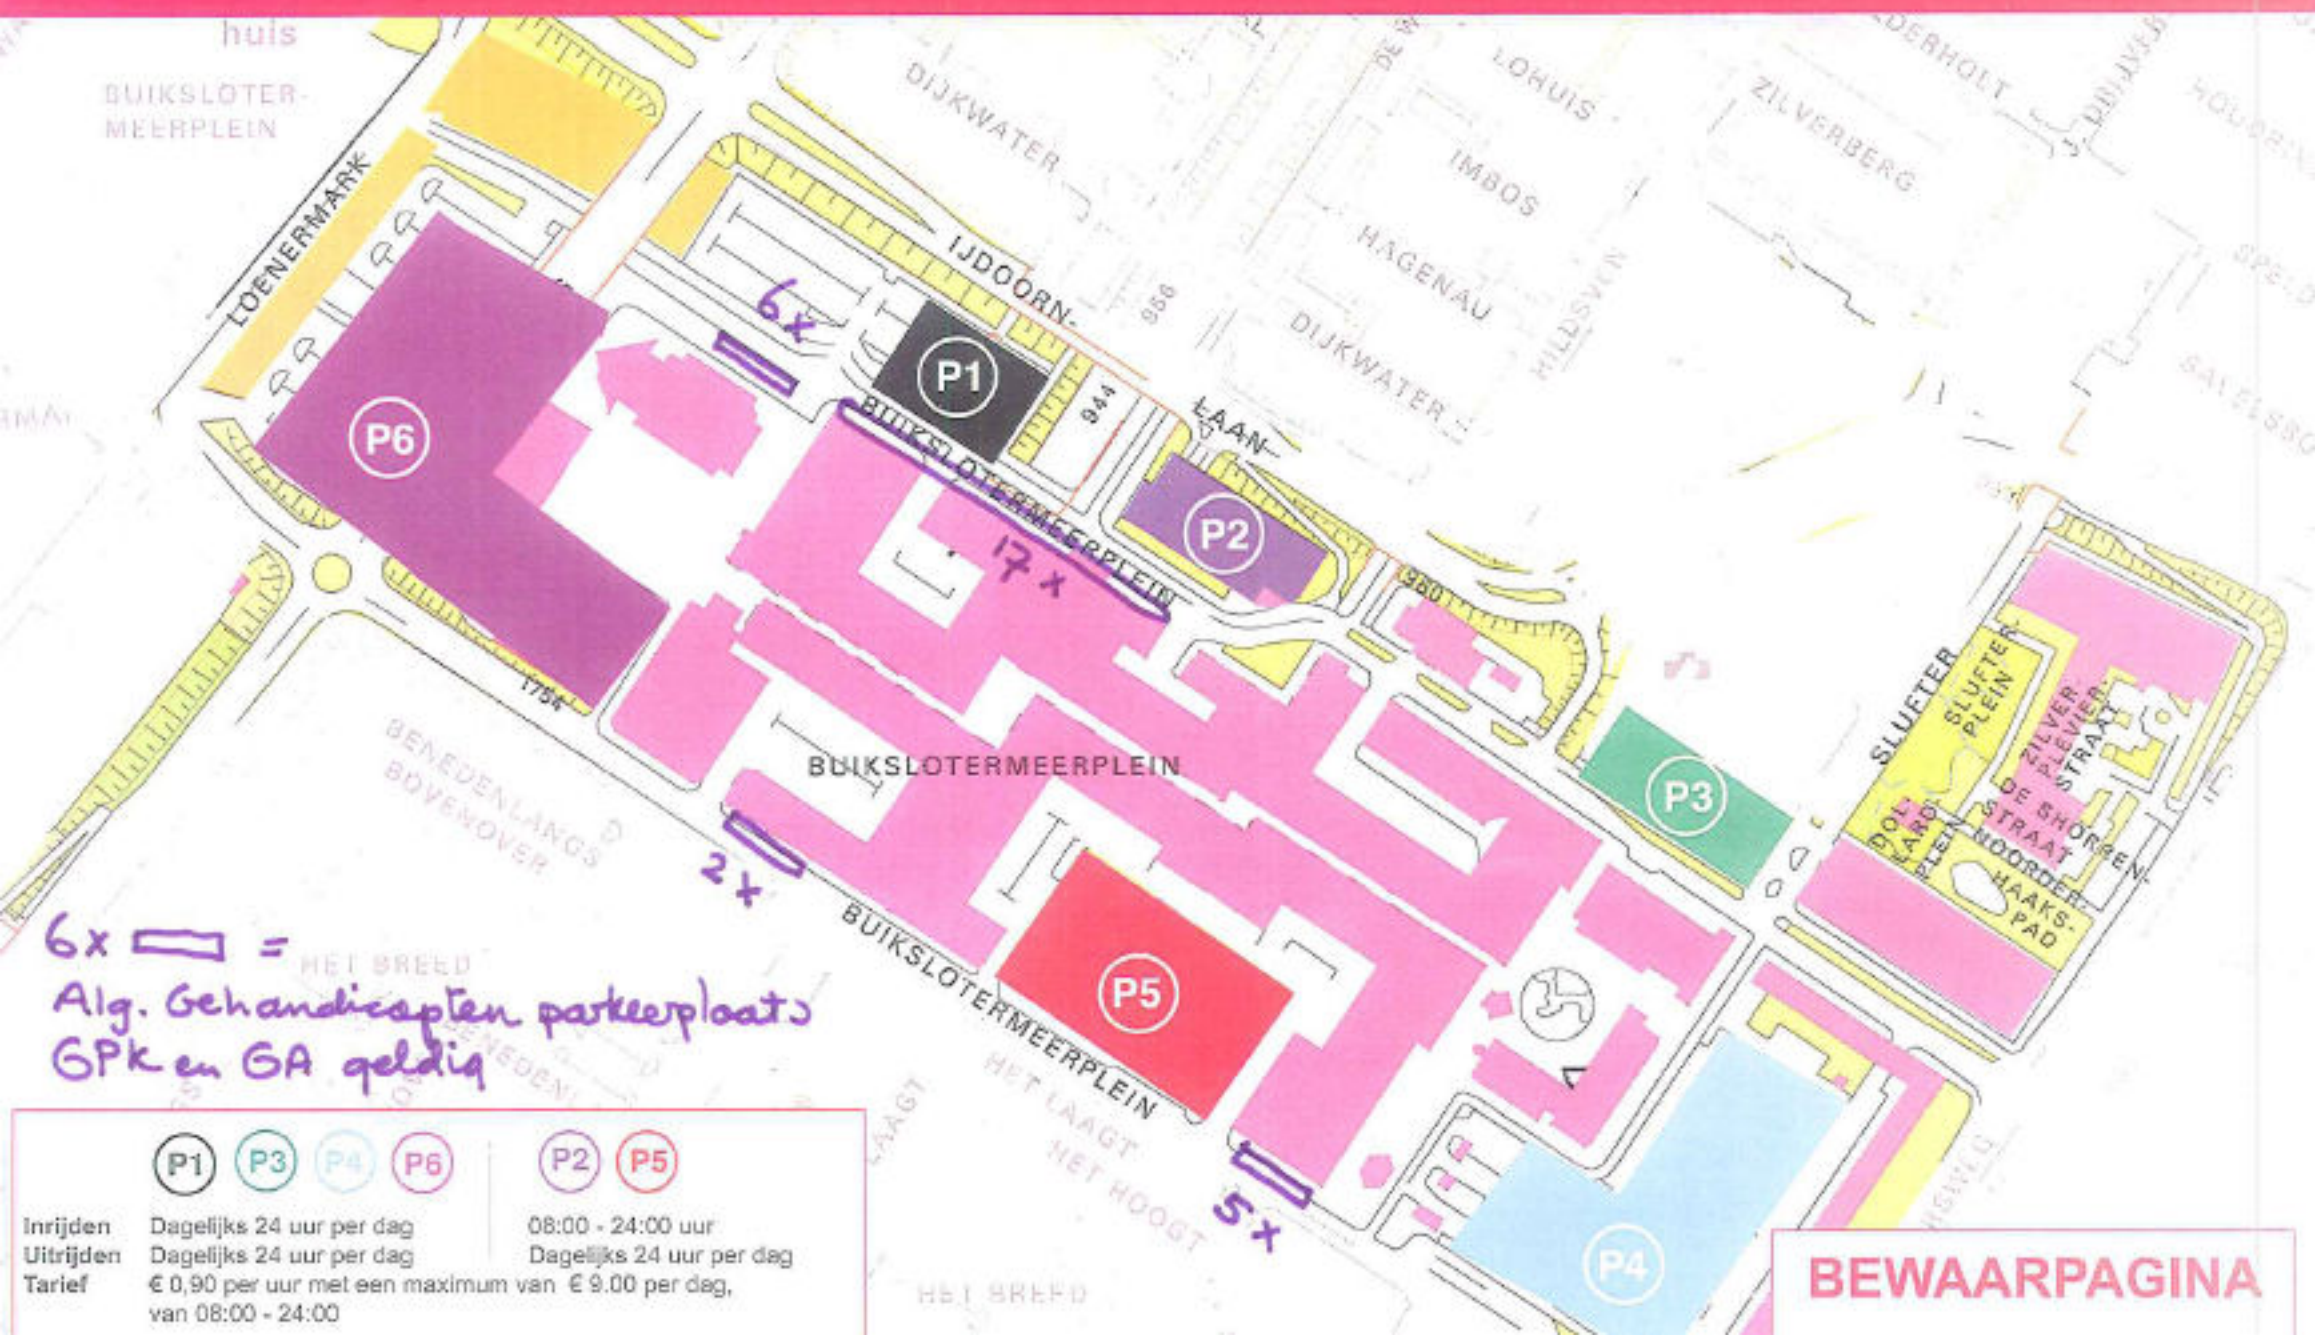

## Parkeergebeid A

6x = HET BREED  
Alg. Gehandicapten parkeerplaats  
GPK en GA geldig

	P1 P3 P4 P6	P2 P5
Inrijden	Dagelijks 24 uur per dag	08:00 - 24:00 uur
Uitrijden	Dagelijks 24 uur per dag	Dagelijks 24 uur per dag
Tarief	€ 0,90 per uur met een maximum van € 9,00 per dag, van 08:00 - 24:00	

**BEWAARPAGINA**